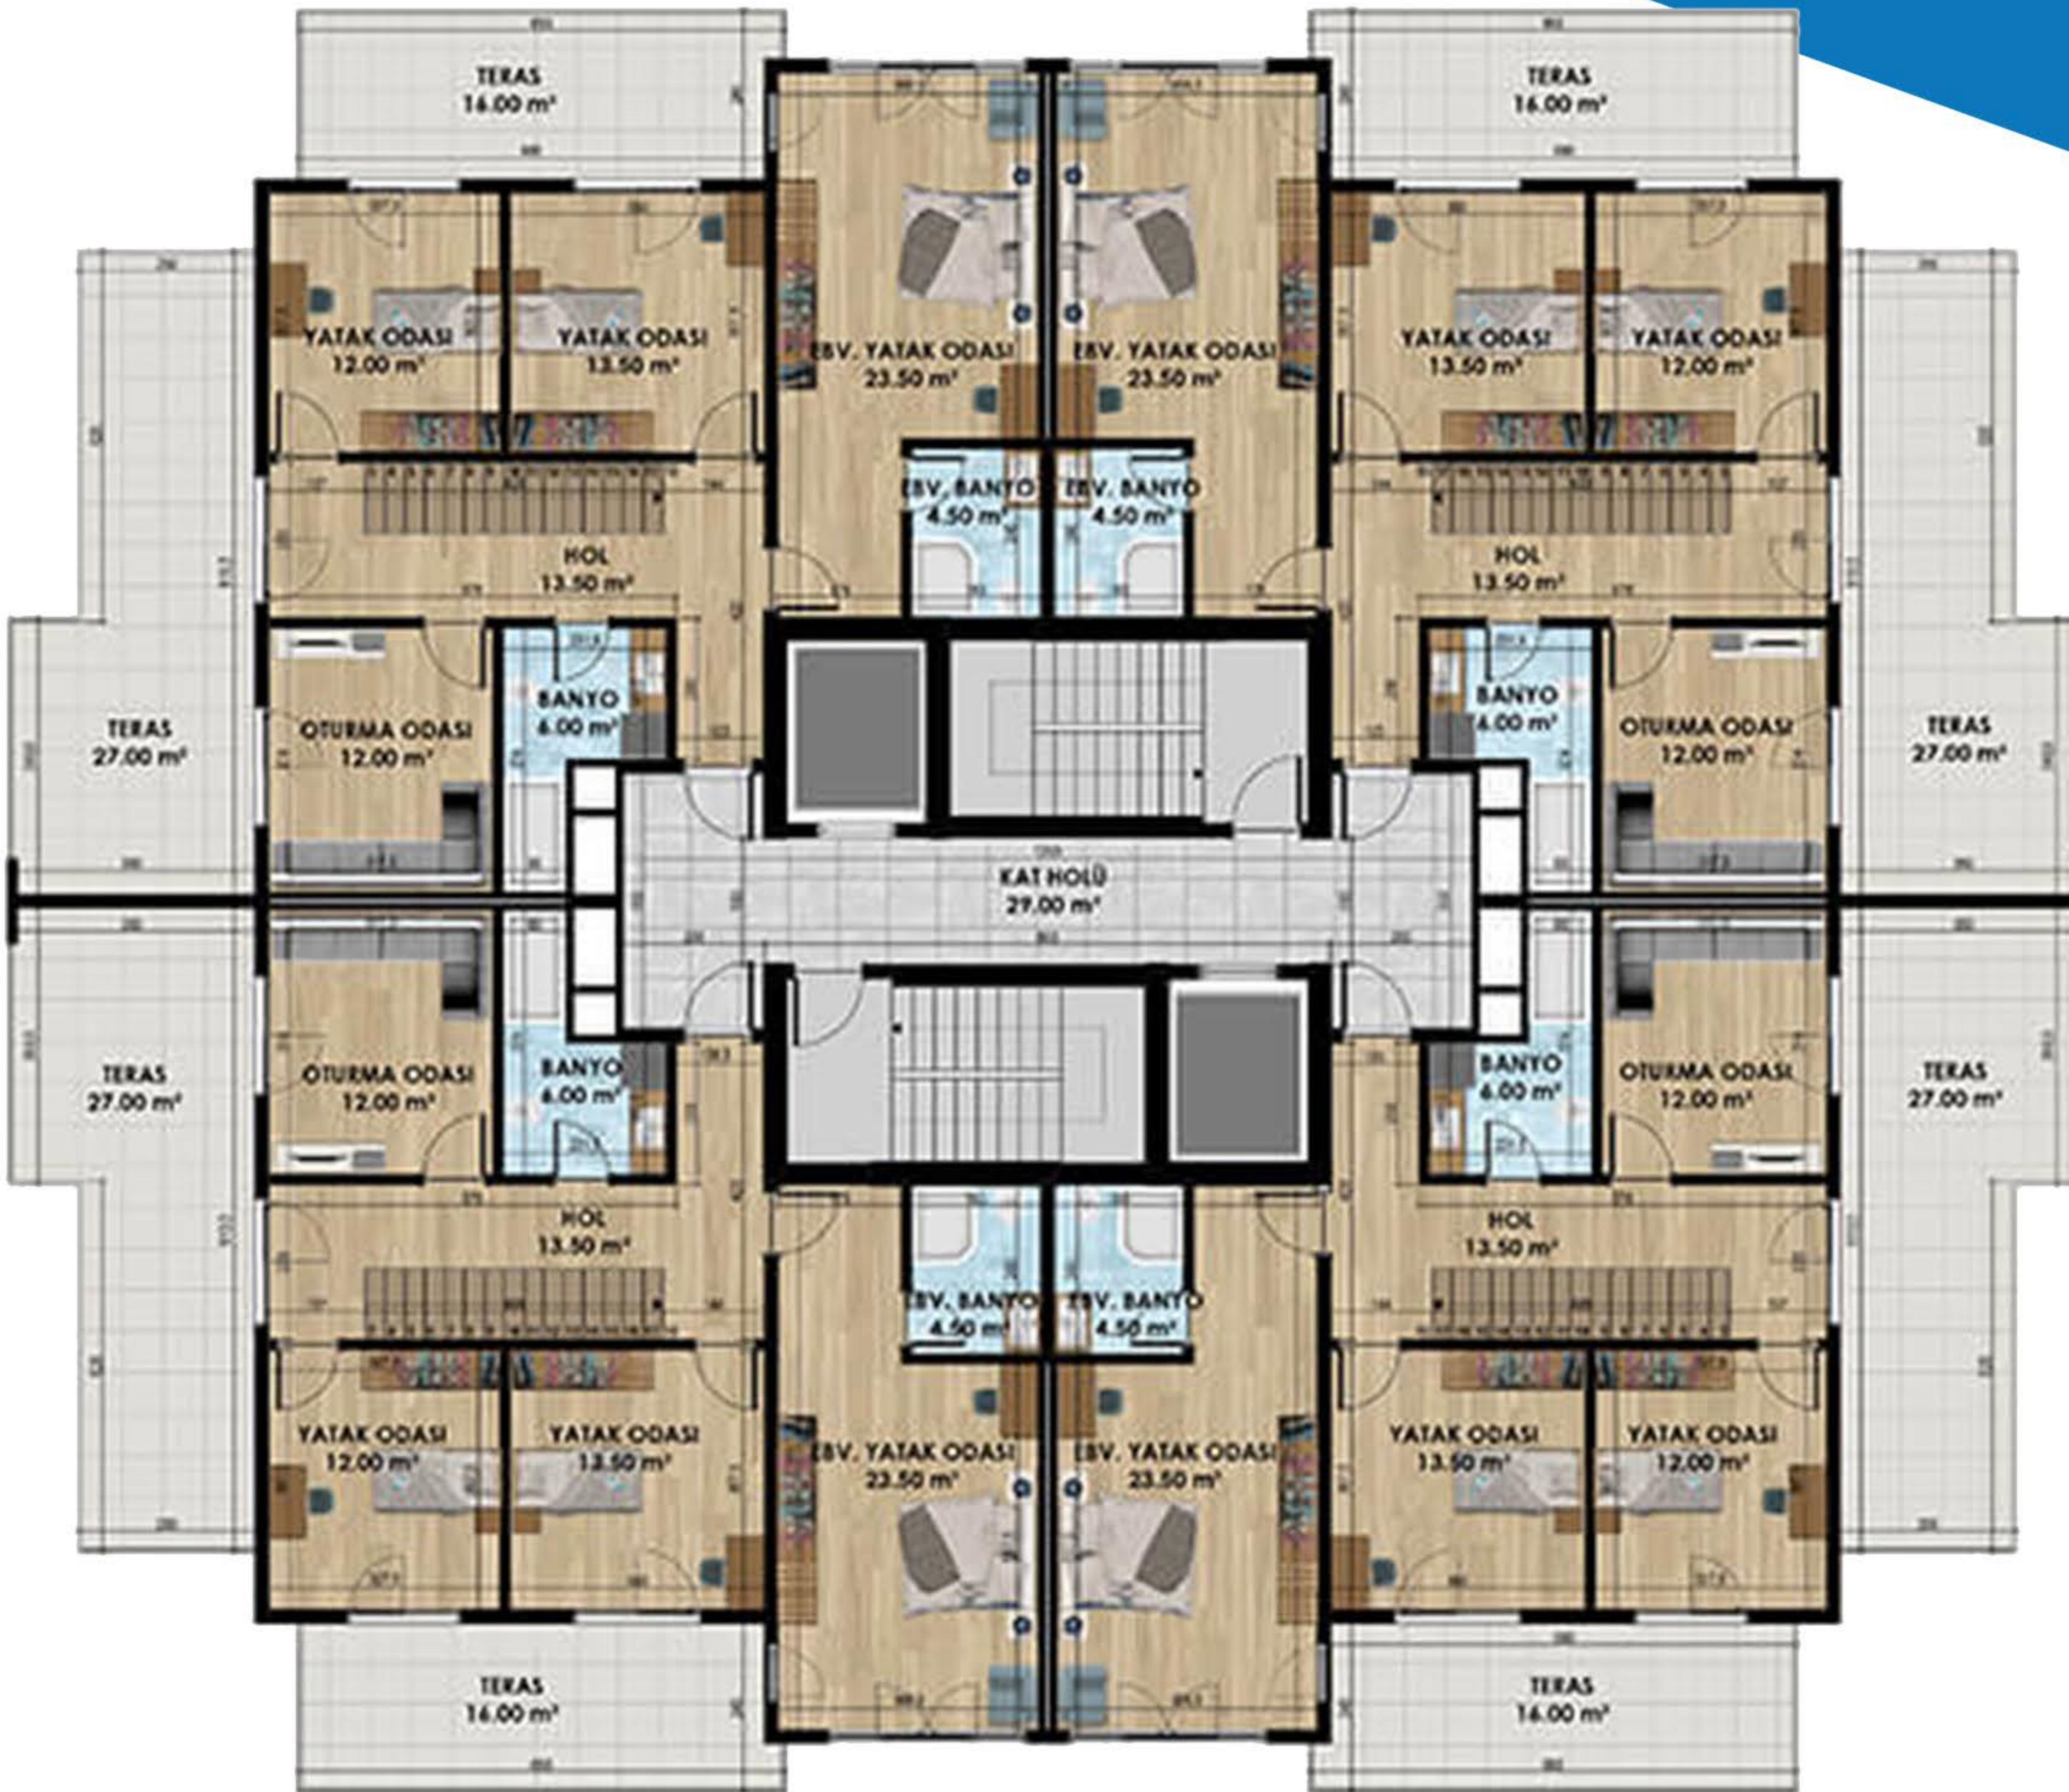

مجموعة إييلا العقارية

Eb - 245 كود
المشروع

www.eblagroup.net

الرقىـن والرفاهية معاً

فى مجمع الحرية

احجز شقتك الآن

في أكبر مشاريع مدينة بورصة

بتصاميم عصرية واطلالات مميزة

فان قلب مدينة بورصة

الرفاهية والمركزية معاً

2+1

بمساحة 135 متر

3+1
بمساحة 175 متر

4+1
 بمساحة 265 متر

5+1

بمساحة 335 متر

نادیہ ریاضی

مساحات خضراء واسعة للتنزه والإسترخاء

مقهى خاص بالمجمع وحدائق ألعاب للأطفال

A hand is pushing a silver shopping cart with green handles through a supermarket aisle. The aisle is filled with shelves of various products, and the background is blurred, showing bright lights and more shelves. A blue banner is at the bottom of the image.