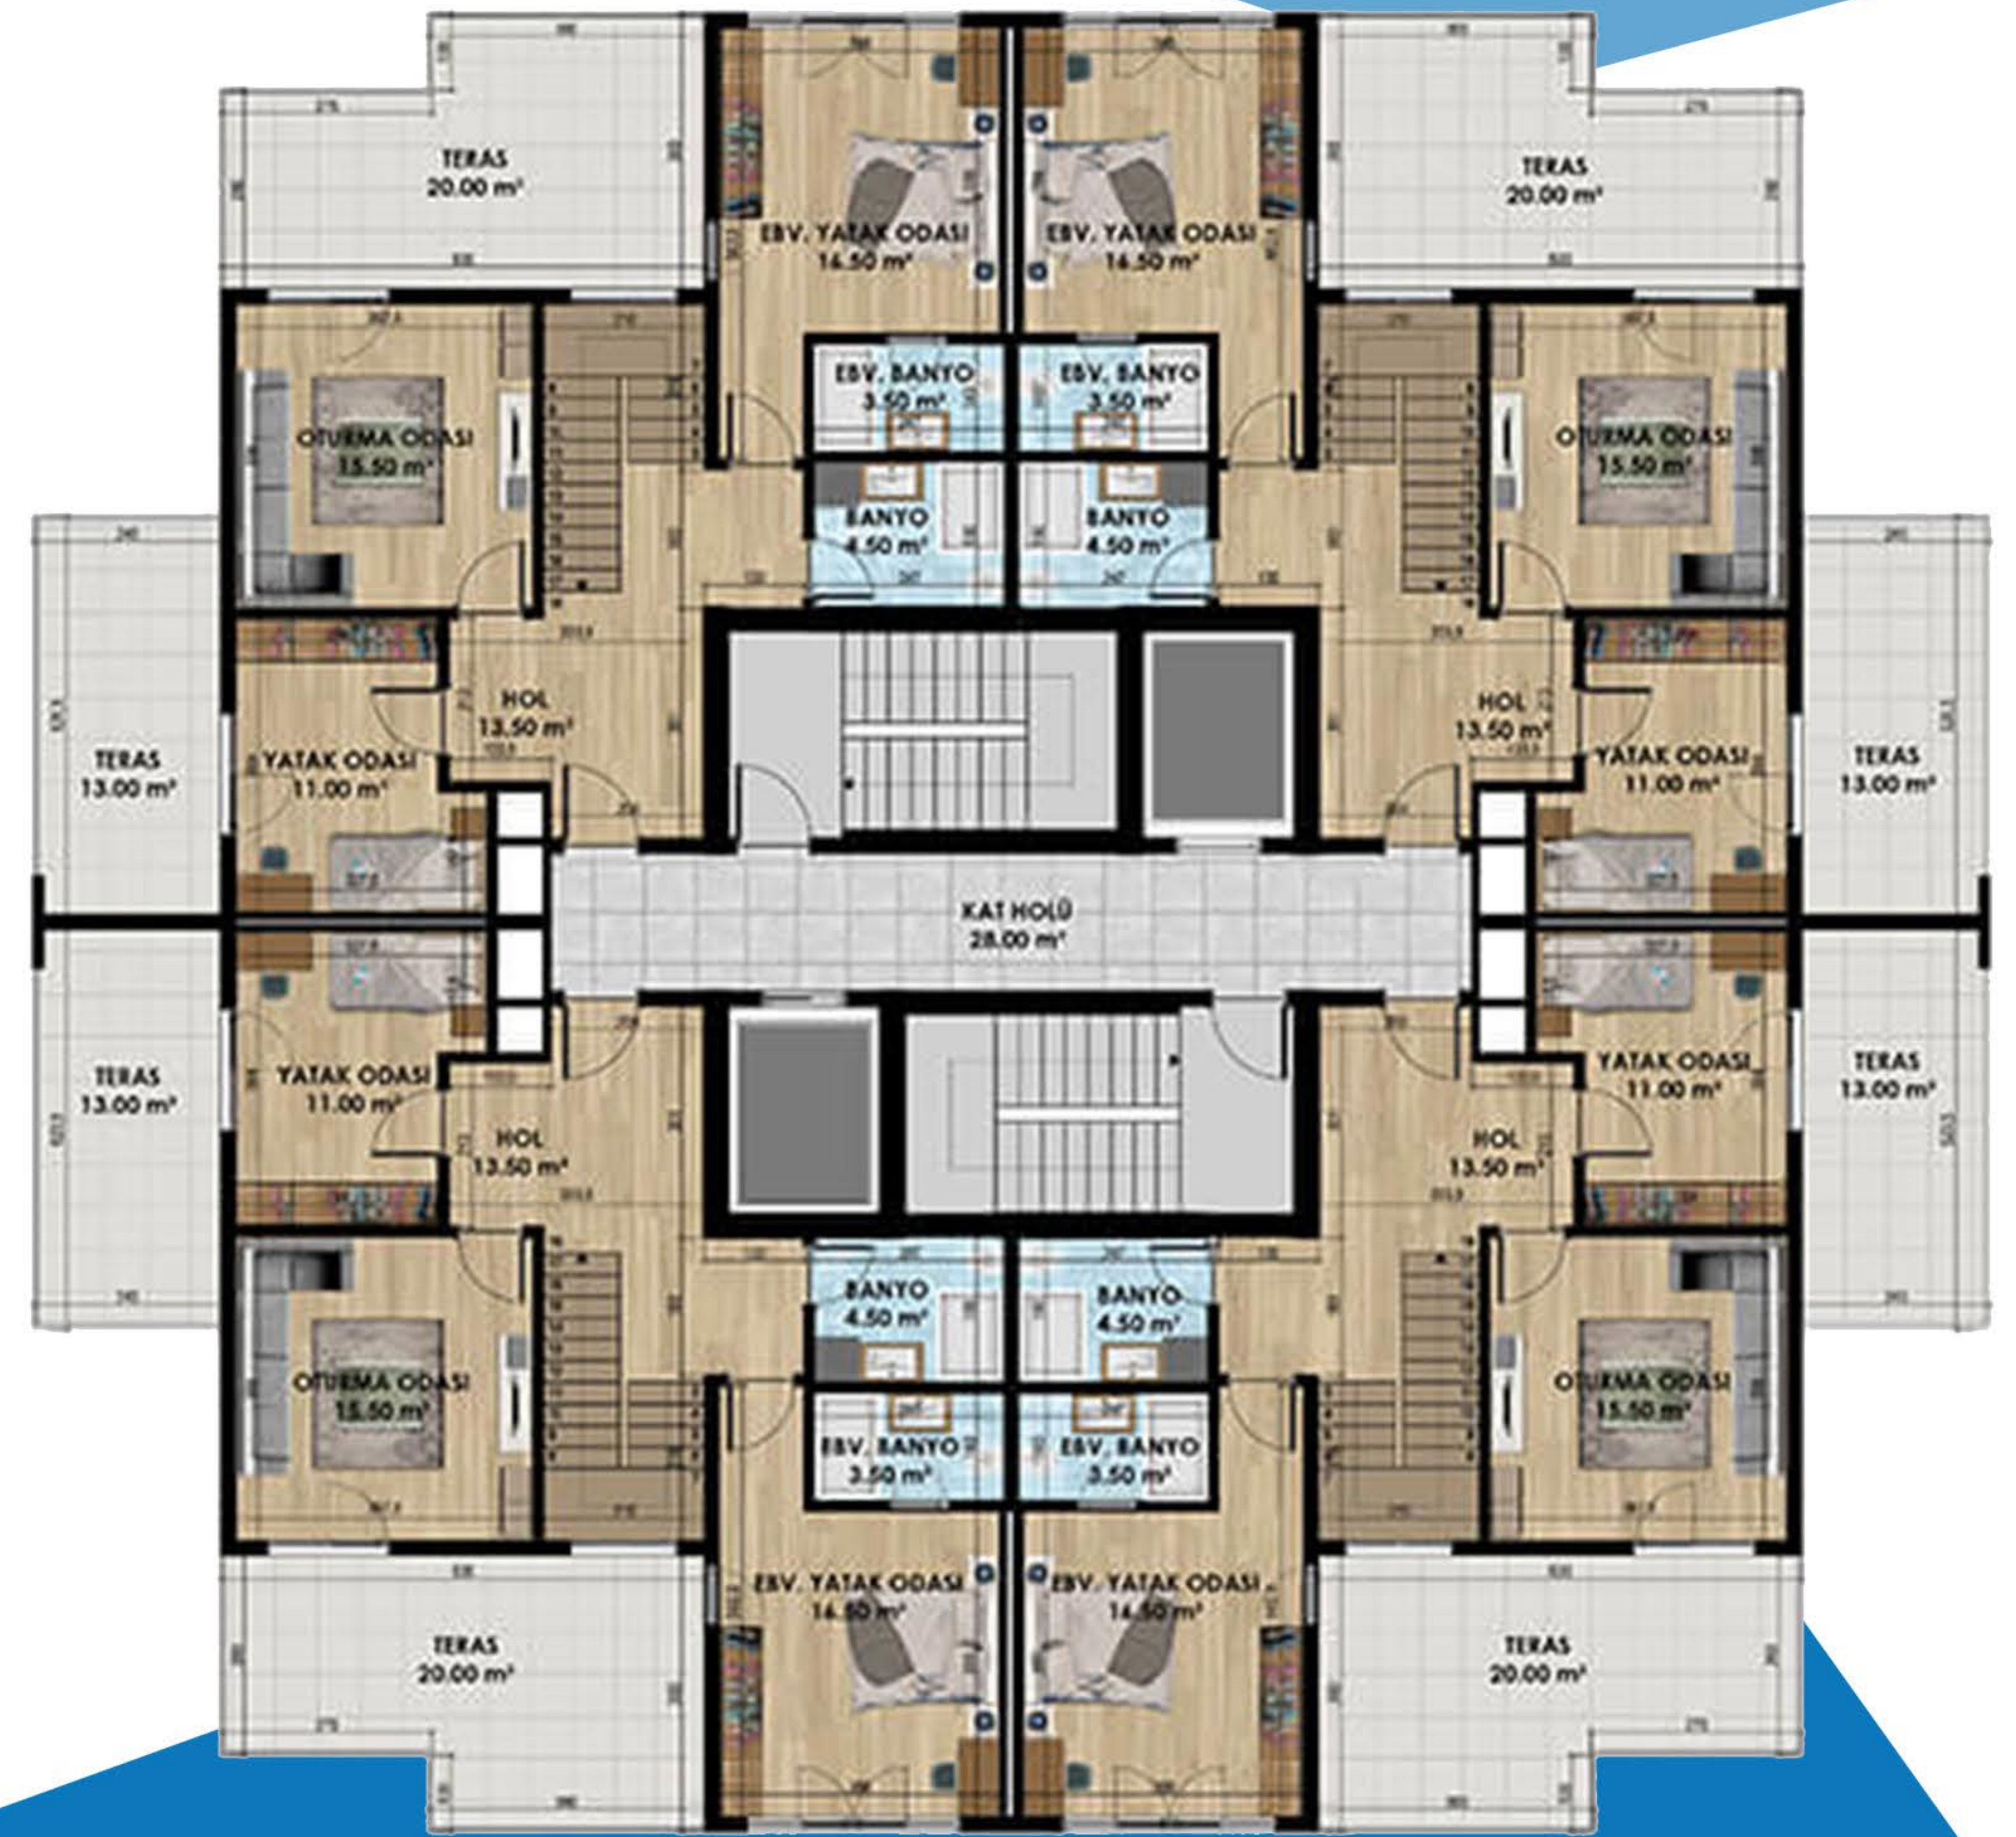

مجموعة إييلا العقارية

Eb - 245 كود
المشروع

www.eblagroup.net

الرقىـن والرفاهية معاً

فى مجمع الحرية

احجز شقتك الآن

في أكبر مشاريع مدينة بورصة

بتصاميم عصرية واطلالات مميزة

فان قلب مدينة بورصة

الرفاهية والمركزية معاً

2+1

بمساحة 135 متر

3+1
بمساحة 175 متر

4+1
 بمساحة 265 متر

5+1

بمساحة 335 متر

نادیہ ریاضی

مساحات خضراء واسعة للتنزه والإسترخاء

مقهى خاص بالمجمع وحدائق ألعاب للأطفال

A hand is pushing a silver shopping cart with green handles through a supermarket aisle. The aisle is filled with shelves of various products, and the background is blurred, showing bright lights and more shelves. A blue banner is at the bottom of the image.