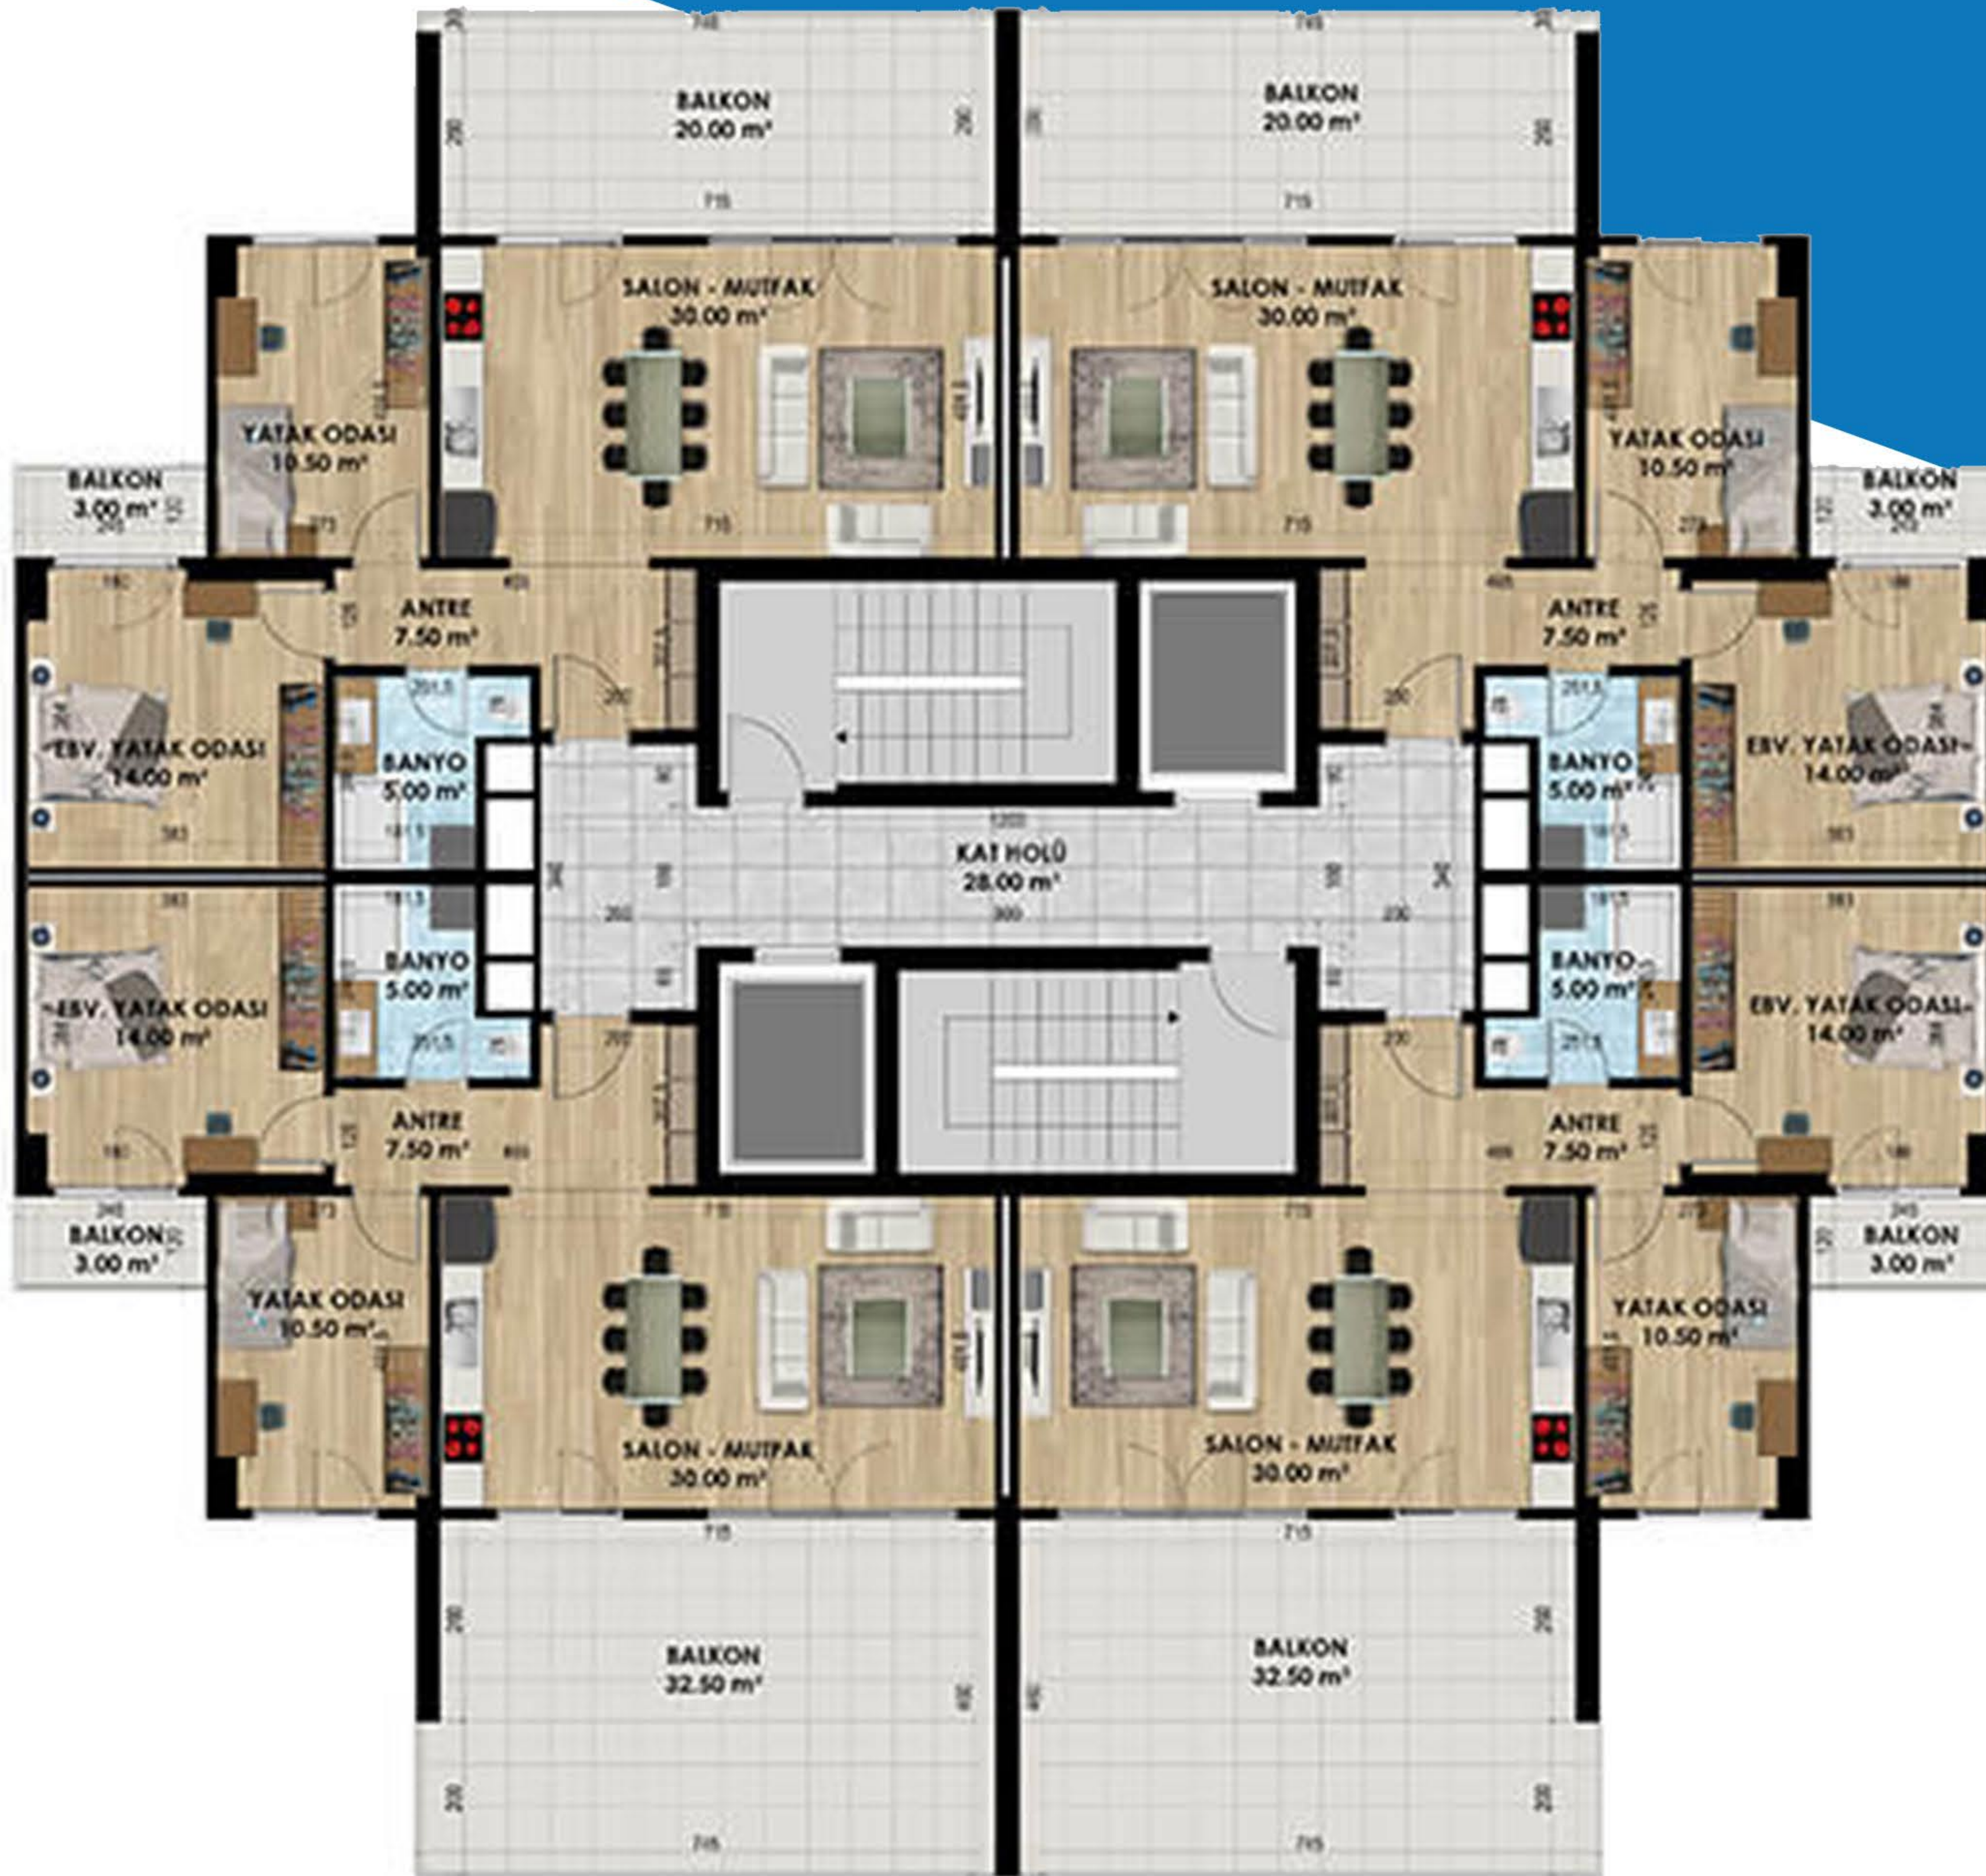

مجموعة إييلا العقارية

Eb - 245 كود
المشروع

www.eblagroup.net

الرقىـن والرفاهية معاً

فى مجمع الحرية

احجز شقتك الآن

في أكبر مشاريع مدينة بورصة

بتصاميم عصرية واطلالات مميزة

فان قلب مدينة بورصة

الرفاهية والمركزية معاً

2+1

بمساحة 135 متر

3+1
بمساحة 175 متر

4+1
 بمساحة 265 متر

5+1

بمساحة 335 متر

نادیہ ریاضی

مساحات خضراء واسعة للتنزه والإسترخاء

مقهى خاص بالمجمع وحدائق ألعاب للأطفال

A hand is pushing a silver shopping cart with green handles through a supermarket aisle. The aisle is filled with shelves of various products, and the background is blurred, showing bright lights and more shelves. A blue banner is at the bottom of the image.