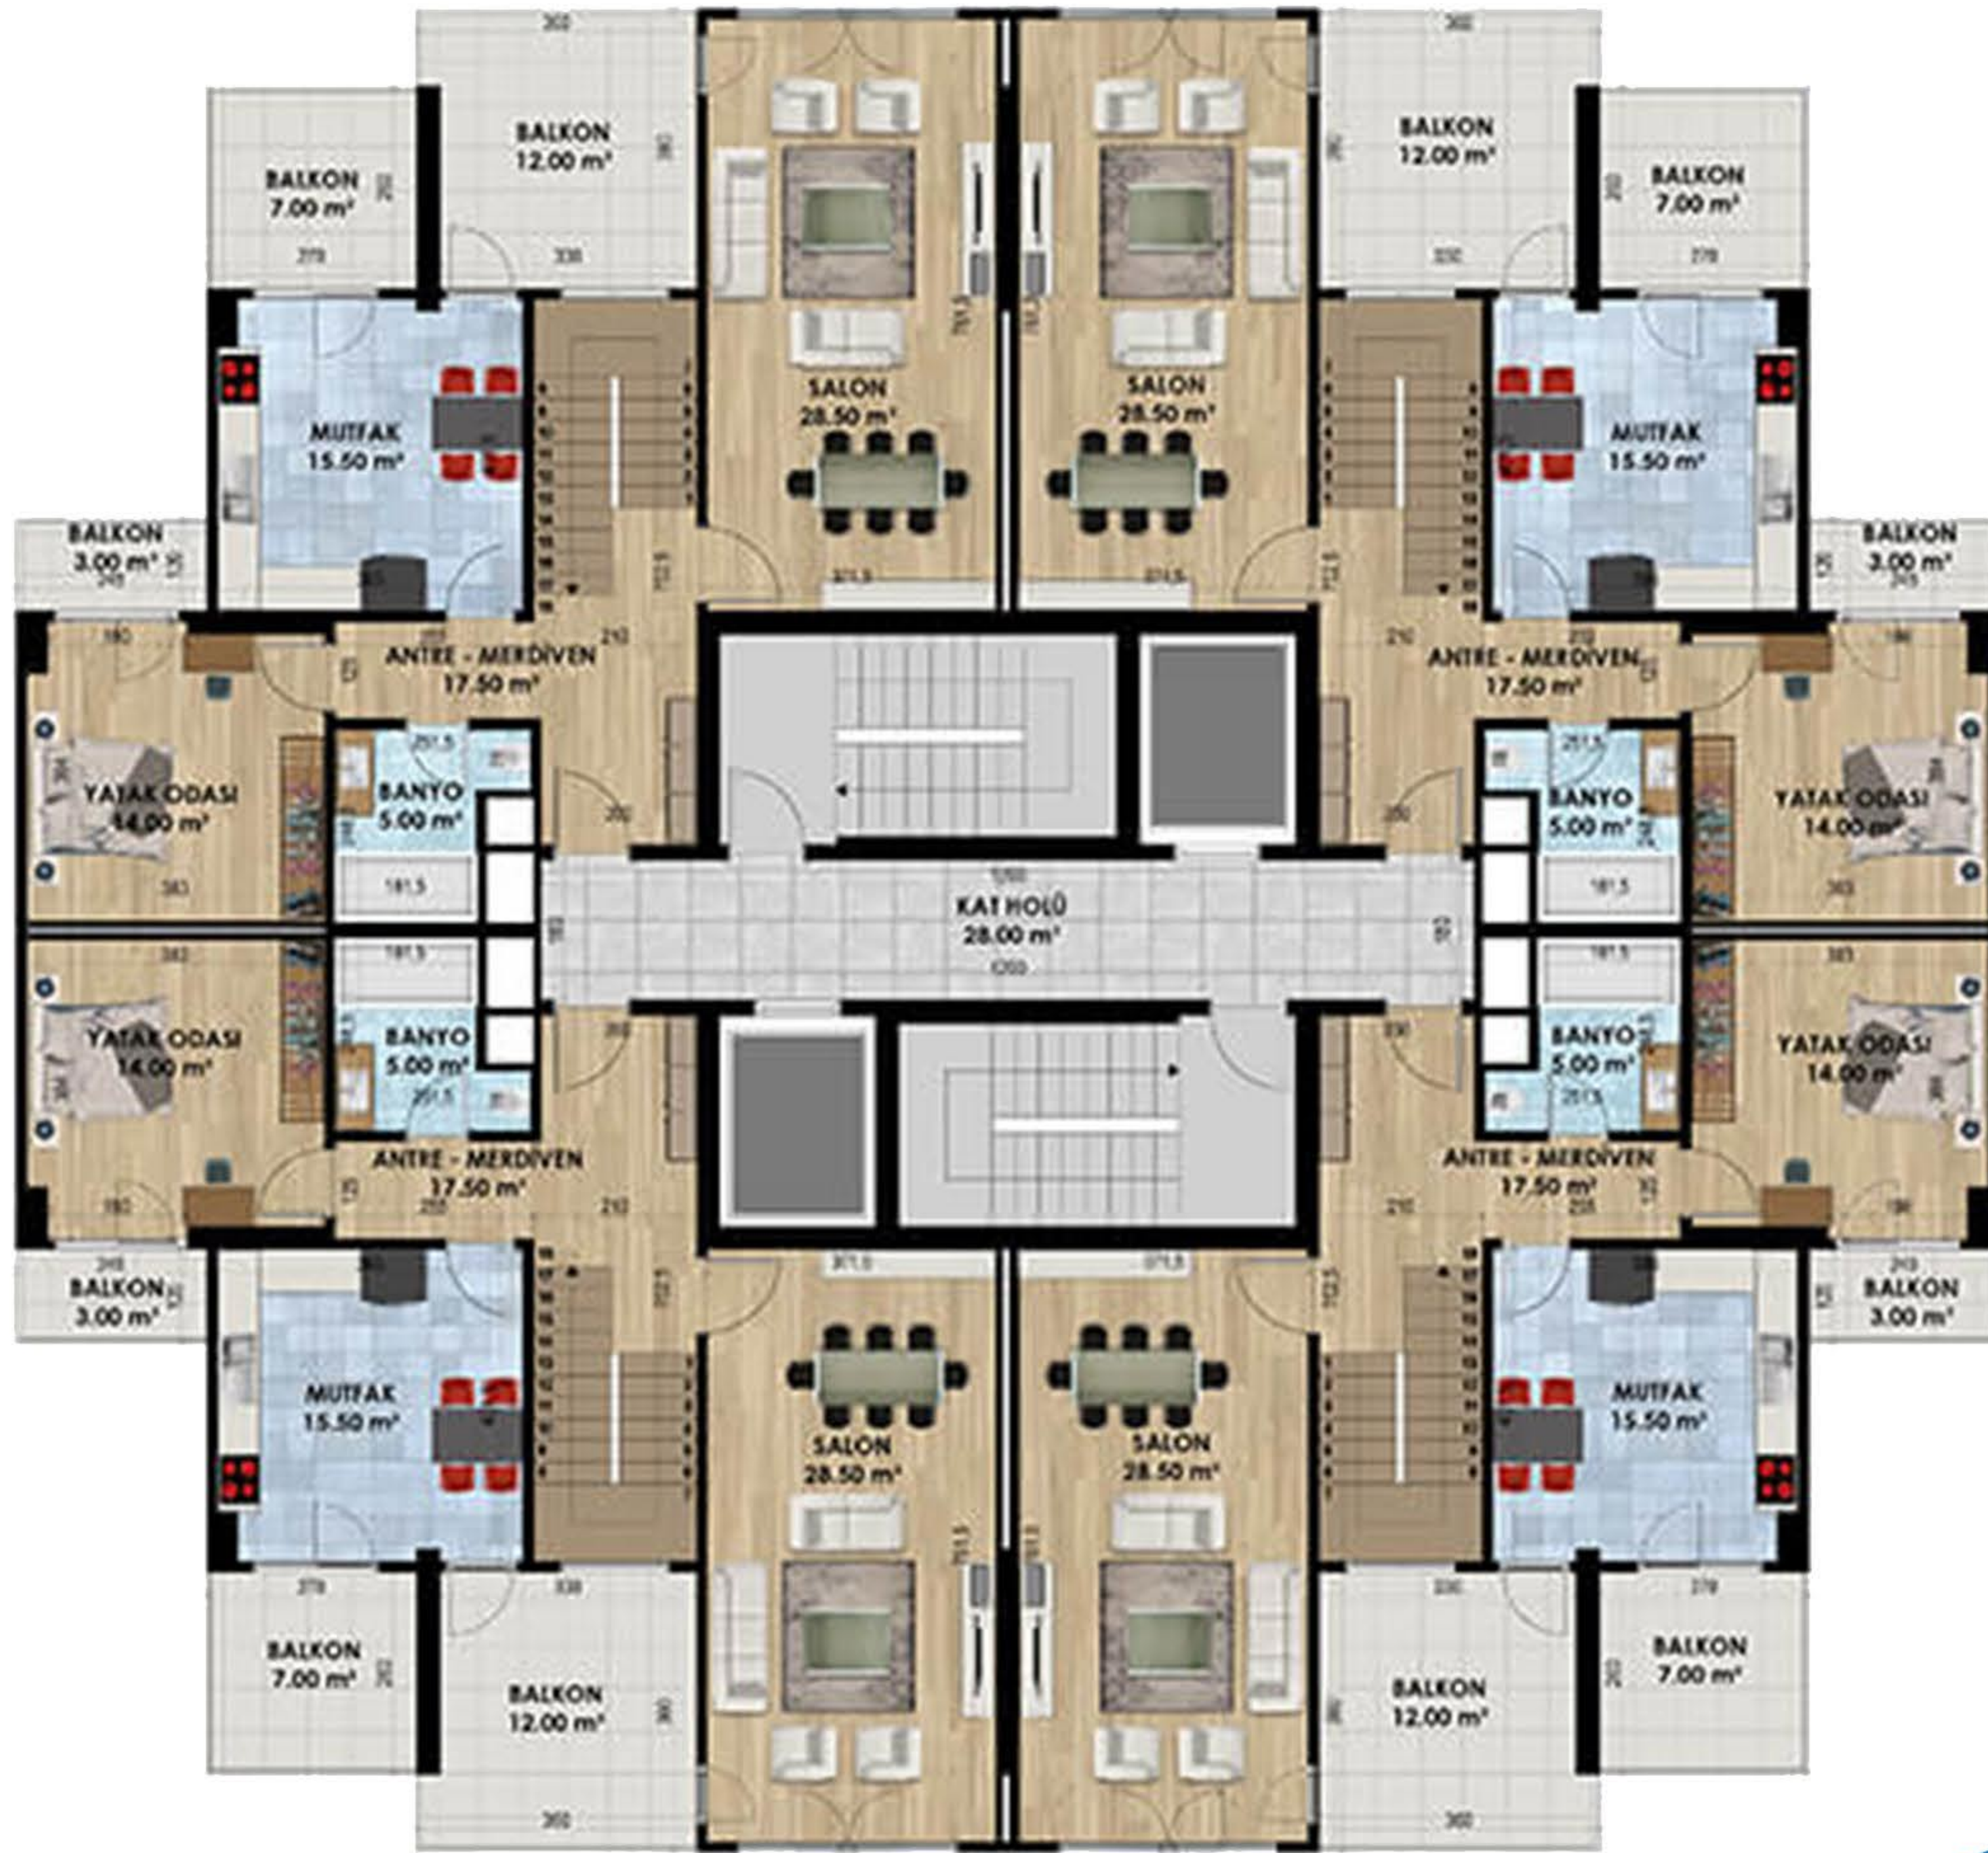

مجموعة إييلا العقارية

Eb - 245 كود
المشروع

www.eblagroup.net

الرقىـن والرفاهية معاً

فى مجمع الحرية

احجز شقتك الآن

في أكبر مشاريع مدينة بورصة

بتصاميم عصرية واطلالات مميزة

فان قلب مدينة بورصة

الرفاهية والمركزية معاً

2+1

بمساحة 135 متر

3+1
بمساحة 175 متر

4+1
 بمساحة 265 متر

5+1

بمساحة 335 متر

نادیہ ریاضی

مساحات خضراء واسعة للتنزه والإسترخاء

مقهى خاص بالمجمع وحدائق ألعاب للأطفال

A hand is pushing a silver shopping cart with green handles through a supermarket aisle. The aisle is filled with shelves of various products, and the background is blurred, showing bright lights and more shelves. A blue banner is at the bottom of the image.

مراكز تسوق وسوبر ماركت خاصة بالمجمع

مسبح خاص بالمجمع

- مواقف مغلقة خاصة لكل شقة
- كامرات مراقبة وحراسة 7/24

يبعد عن

منتزه الزراعة في بورصة 1.5 كم

بحر مرمرة مسافة 15 كم

مول داون تاون 500 متر

مول كورو بارك 5 كم